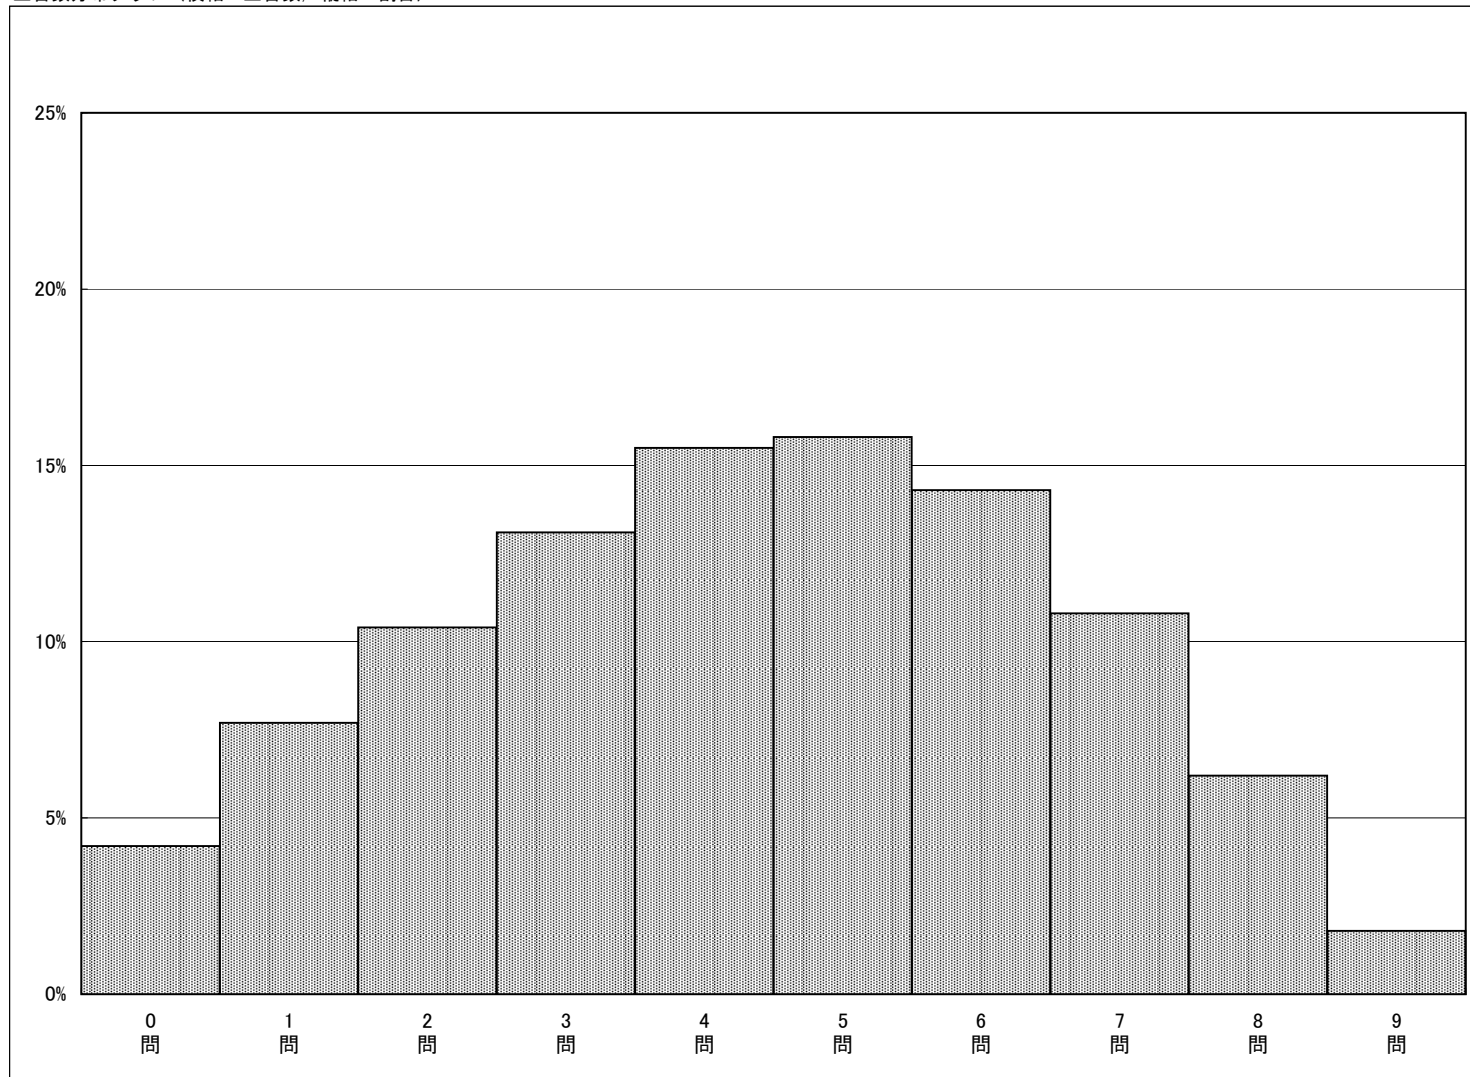

調査結果概況 [国語A：主として知識]

大阪府一生徒(公立・私立)

・以下の値は、6月12日に実施した調査の結果を集計した値である。

生徒数	平均正答数	平均正答率 (%)
45,518	21.8 / 33	66.1

正答数分布グラフ (横軸：正答数, 縦軸：割合)

正答数	生徒数	割合 (%)
0問	207	0.5
1問	31	0.1
2問	50	0.1
3問	73	0.2
4問	141	0.3
5問	216	0.5
6問	282	0.6
7問	330	0.7
8問	459	1.0
9問	542	1.2
10問	629	1.4
11問	791	1.7
12問	908	2.0
13問	977	2.1
14問	1149	2.5
15問	1328	2.9
16問	1425	3.1
17問	1671	3.7
18問	1802	4.0
19問	1932	4.2
20問	2055	4.5
21問	2352	5.2
22問	2428	5.3
23問	2615	5.7
24問	2771	6.1
25問	2837	6.2
26問	2834	6.2
27問	2807	6.2
28問	2761	6.1
29問	2462	5.4
30問	2089	4.6
31問	1392	3.1
32問	888	2.0
33問	284	0.6

調査結果概況 [国語B：主として活用]

大阪府一生徒(公立・私立)

・以下の値は、6月12日に実施した調査の結果を集計した値である。

生徒数	平均正答数	平均正答率 (%)
45,607	4.4 / 9	48.5

正答数	生徒数	割合(%)
0問	1924	4.2
1問	3533	7.7
2問	4756	10.4
3問	5987	13.1
4問	7074	15.5
5問	7212	15.8
6問	6540	14.3
7問	4937	10.8
8問	2822	6.2
9問	822	1.8

正答数分布グラフ (横軸：正答数, 縦軸：割合)

調査結果概況 [数学A：主として知識]

大阪府一生徒(公立・私立)

・以下の値は、6月12日に実施した調査の結果を集計した値である。

生徒数	平均正答数	平均正答率 (%)
45,618	20.7 / 31	66.7

正答数分布グラフ (横軸：正答数, 縦軸：割合)

正答数	生徒数	割合 (%)
0問	283	0.6
1問	90	0.2
2問	158	0.3
3問	273	0.6
4問	392	0.9
5問	451	1.0
6問	555	1.2
7問	681	1.5
8問	707	1.5
9問	821	1.8
10問	923	2.0
11問	1050	2.3
12問	1055	2.3
13問	1229	2.7
14問	1325	2.9
15問	1404	3.1
16問	1551	3.4
17問	1552	3.4
18問	1653	3.6
19問	1752	3.8
20問	1902	4.2
21問	1853	4.1
22問	2029	4.4
23問	2222	4.9
24問	2270	5.0
25問	2471	5.4
26問	2536	5.6
27問	2658	5.8
28問	2801	6.1
29問	2805	6.1
30問	2453	5.4
31問	1713	3.8