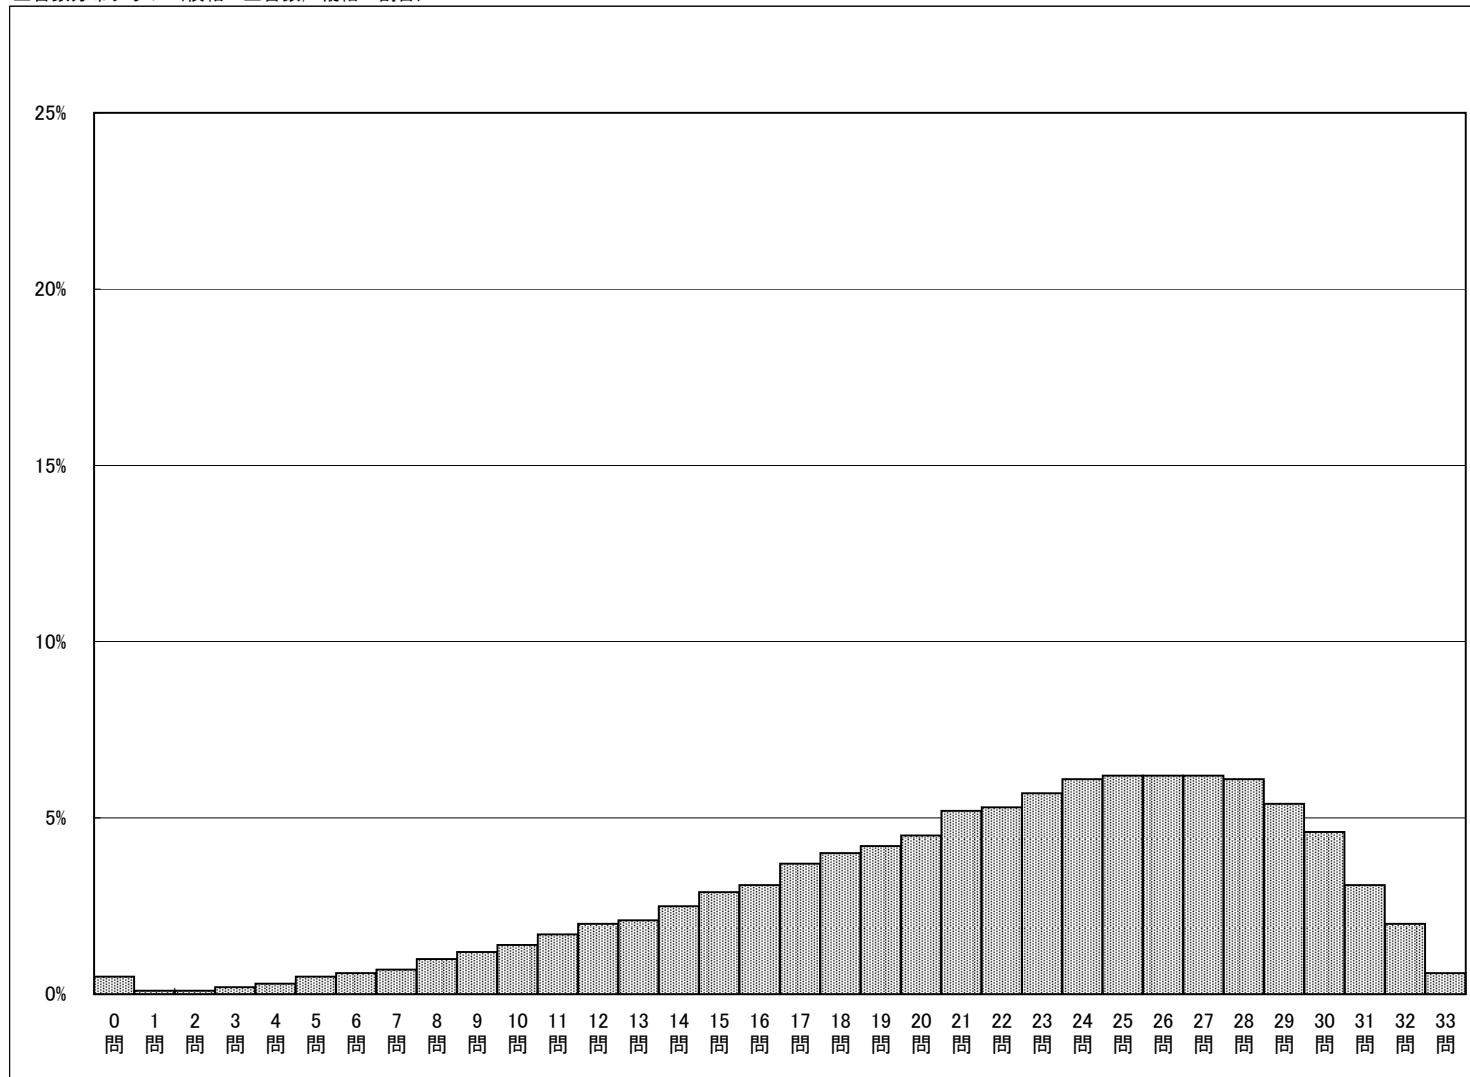

調査結果概況 [国語A：主として知識]

大阪府一生徒(公立・私立)

・以下の値は、6月12日に実施した調査の結果を集計した値である。

生徒数	平均正答数	平均正答率 (%)
45,518	21.8 / 33	66.1

正答数分布グラフ (横軸：正答数, 縦軸：割合)

正答数	生徒数	割合 (%)
0問	207	0.5
1問	31	0.1
2問	50	0.1
3問	73	0.2
4問	141	0.3
5問	216	0.5
6問	282	0.6
7問	330	0.7
8問	459	1.0
9問	542	1.2
10問	629	1.4
11問	791	1.7
12問	908	2.0
13問	977	2.1
14問	1149	2.5
15問	1328	2.9
16問	1425	3.1
17問	1671	3.7
18問	1802	4.0
19問	1932	4.2
20問	2055	4.5
21問	2352	5.2
22問	2428	5.3
23問	2615	5.7
24問	2771	6.1
25問	2837	6.2
26問	2834	6.2
27問	2807	6.2
28問	2761	6.1
29問	2462	5.4
30問	2089	4.6
31問	1392	3.1
32問	888	2.0
33問	284	0.6

調査結果概況 [国語B：主として活用]

大阪府一生徒(公立・私立)

・以下の値は、6月12日に実施した調査の結果を集計した値である。

生徒数	平均正答数	平均正答率 (%)
45,607	4.4 / 9	48.5

正答数	生徒数	割合(%)
0問	1924	4.2
1問	3533	7.7
2問	4756	10.4
3問	5987	13.1
4問	7074	15.5
5問	7212	15.8
6問	6540	14.3
7問	4937	10.8
8問	2822	6.2
9問	822	1.8

正答数分布グラフ (横軸：正答数, 縦軸：割合)

調査結果概況 [数学A：主として知識]

大阪府一生徒(公立・私立)

・以下の値は、6月12日に実施した調査の結果を集計した値である。

生徒数	平均正答数	平均正答率 (%)
45,618	20.7 / 31	66.7

正答数分布グラフ (横軸：正答数, 縦軸：割合)

正答数	生徒数	割合 (%)
0問	283	0.6
1問	90	0.2
2問	158	0.3
3問	273	0.6
4問	392	0.9
5問	451	1.0
6問	555	1.2
7問	681	1.5
8問	707	1.5
9問	821	1.8
10問	923	2.0
11問	1050	2.3
12問	1055	2.3
13問	1229	2.7
14問	1325	2.9
15問	1404	3.1
16問	1551	3.4
17問	1552	3.4
18問	1653	3.6
19問	1752	3.8
20問	1902	4.2
21問	1853	4.1
22問	2029	4.4
23問	2222	4.9
24問	2270	5.0
25問	2471	5.4
26問	2536	5.6
27問	2658	5.8
28問	2801	6.1
29問	2805	6.1
30問	2453	5.4
31問	1713	3.8