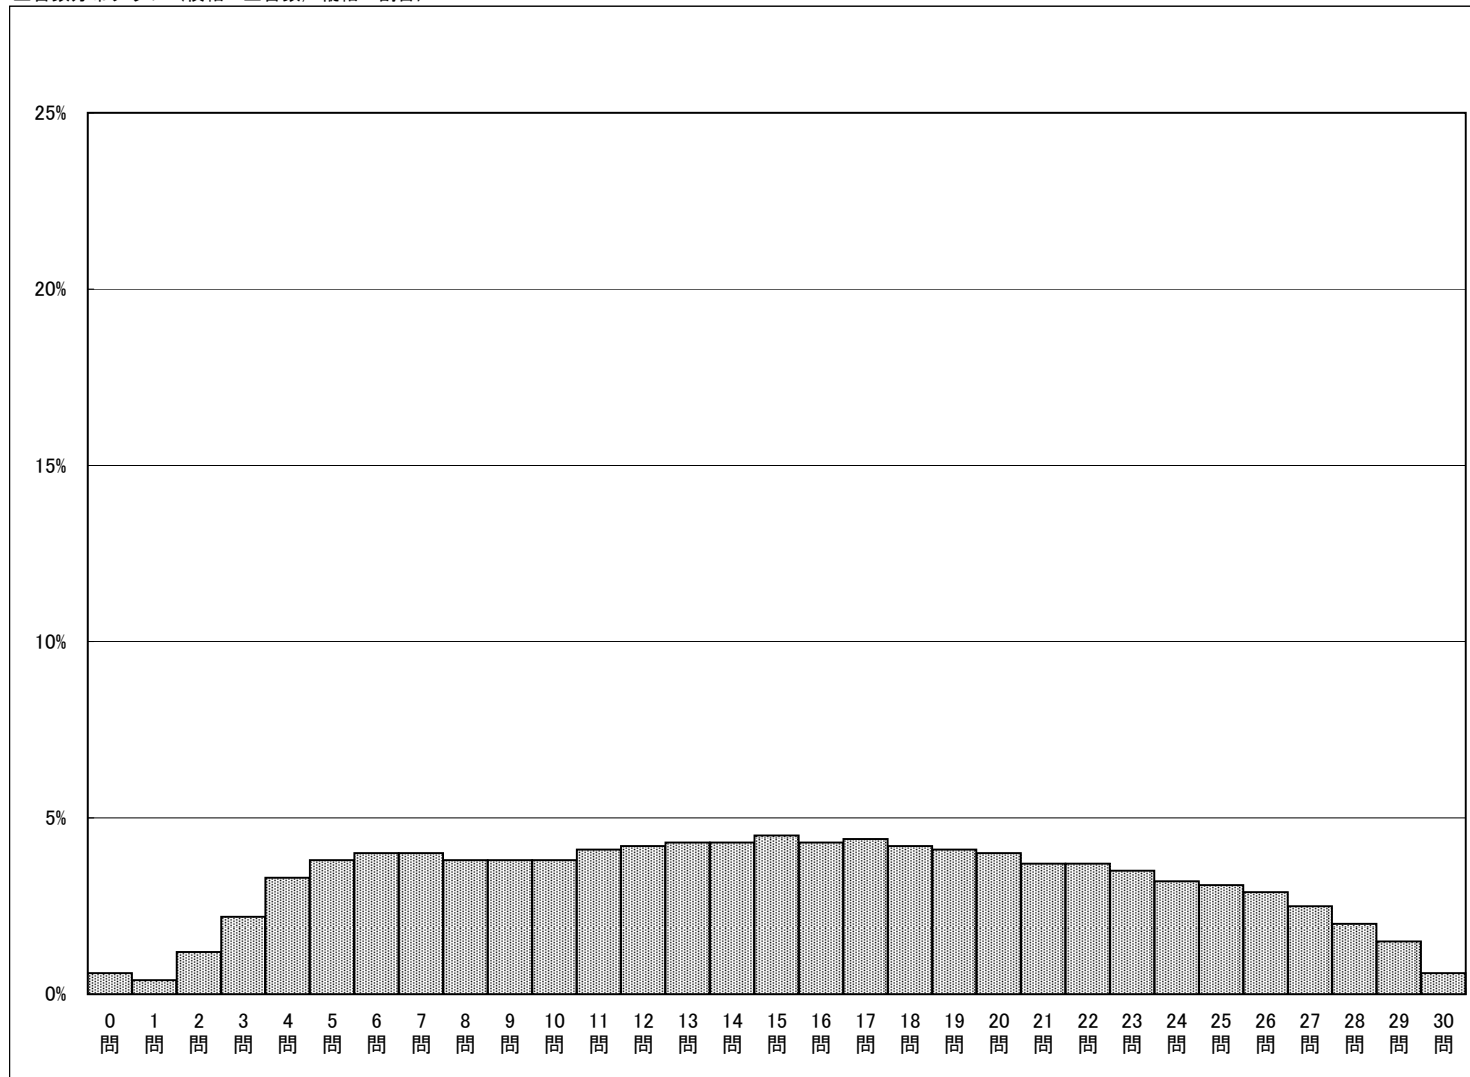

・以下の値は、6月12日に実施した調査の結果を集計した値である。

生徒数	平均正答数	平均正答率 (%)
45,694	15.1 / 30	50.2

正答数分布グラフ (横軸: 正答数, 縦軸: 割合)

正答数	生徒数	割合 (%)
0問	278	0.6
1問	196	0.4
2問	540	1.2
3問	1012	2.2
4問	1512	3.3
5問	1718	3.8
6問	1830	4.0
7問	1848	4.0
8問	1752	3.8
9問	1714	3.8
10問	1739	3.8
11問	1880	4.1
12問	1930	4.2
13問	1956	4.3
14問	1975	4.3
15問	2037	4.5
16問	1951	4.3
17問	1998	4.4
18問	1926	4.2
19問	1861	4.1
20問	1824	4.0
21問	1697	3.7
22問	1694	3.7
23問	1609	3.5
24問	1468	3.2
25問	1406	3.1
26問	1312	2.9
27問	1144	2.5
28問	926	2.0
29問	665	1.5
30問	296	0.6