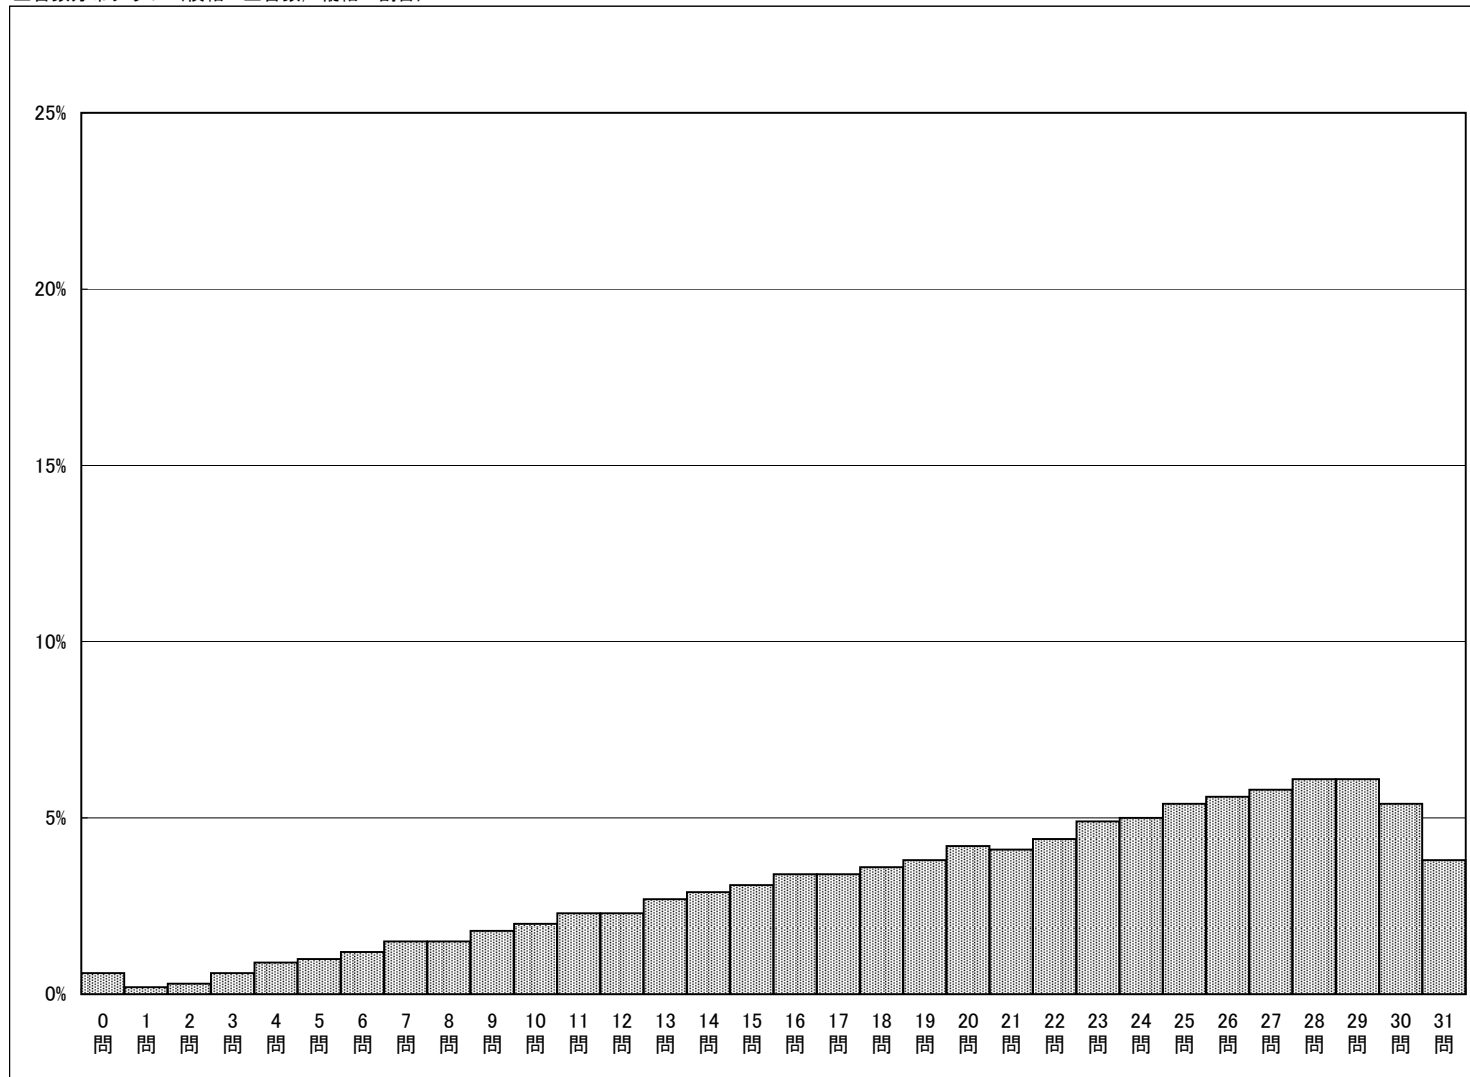

正答数分布グラフ (横軸：正答数, 縦軸：割合)

調査結果概況 [数学A：主として知識]

大阪府一生徒(公立・私立)

・以下の値は、6月12日に実施した調査の結果を集計した値である。

生徒数	平均正答数	平均正答率 (%)
45,618	20.7 / 31	66.7

正答数分布グラフ (横軸：正答数, 縦軸：割合)

正答数	生徒数	割合 (%)
0問	283	0.6
1問	90	0.2
2問	158	0.3
3問	273	0.6
4問	392	0.9
5問	451	1.0
6問	555	1.2
7問	681	1.5
8問	707	1.5
9問	821	1.8
10問	923	2.0
11問	1050	2.3
12問	1055	2.3
13問	1229	2.7
14問	1325	2.9
15問	1404	3.1
16問	1551	3.4
17問	1552	3.4
18問	1653	3.6
19問	1752	3.8
20問	1902	4.2
21問	1853	4.1
22問	2029	4.4
23問	2222	4.9
24問	2270	5.0
25問	2471	5.4
26問	2536	5.6
27問	2658	5.8
28問	2801	6.1
29問	2805	6.1
30問	2453	5.4
31問	1713	3.8