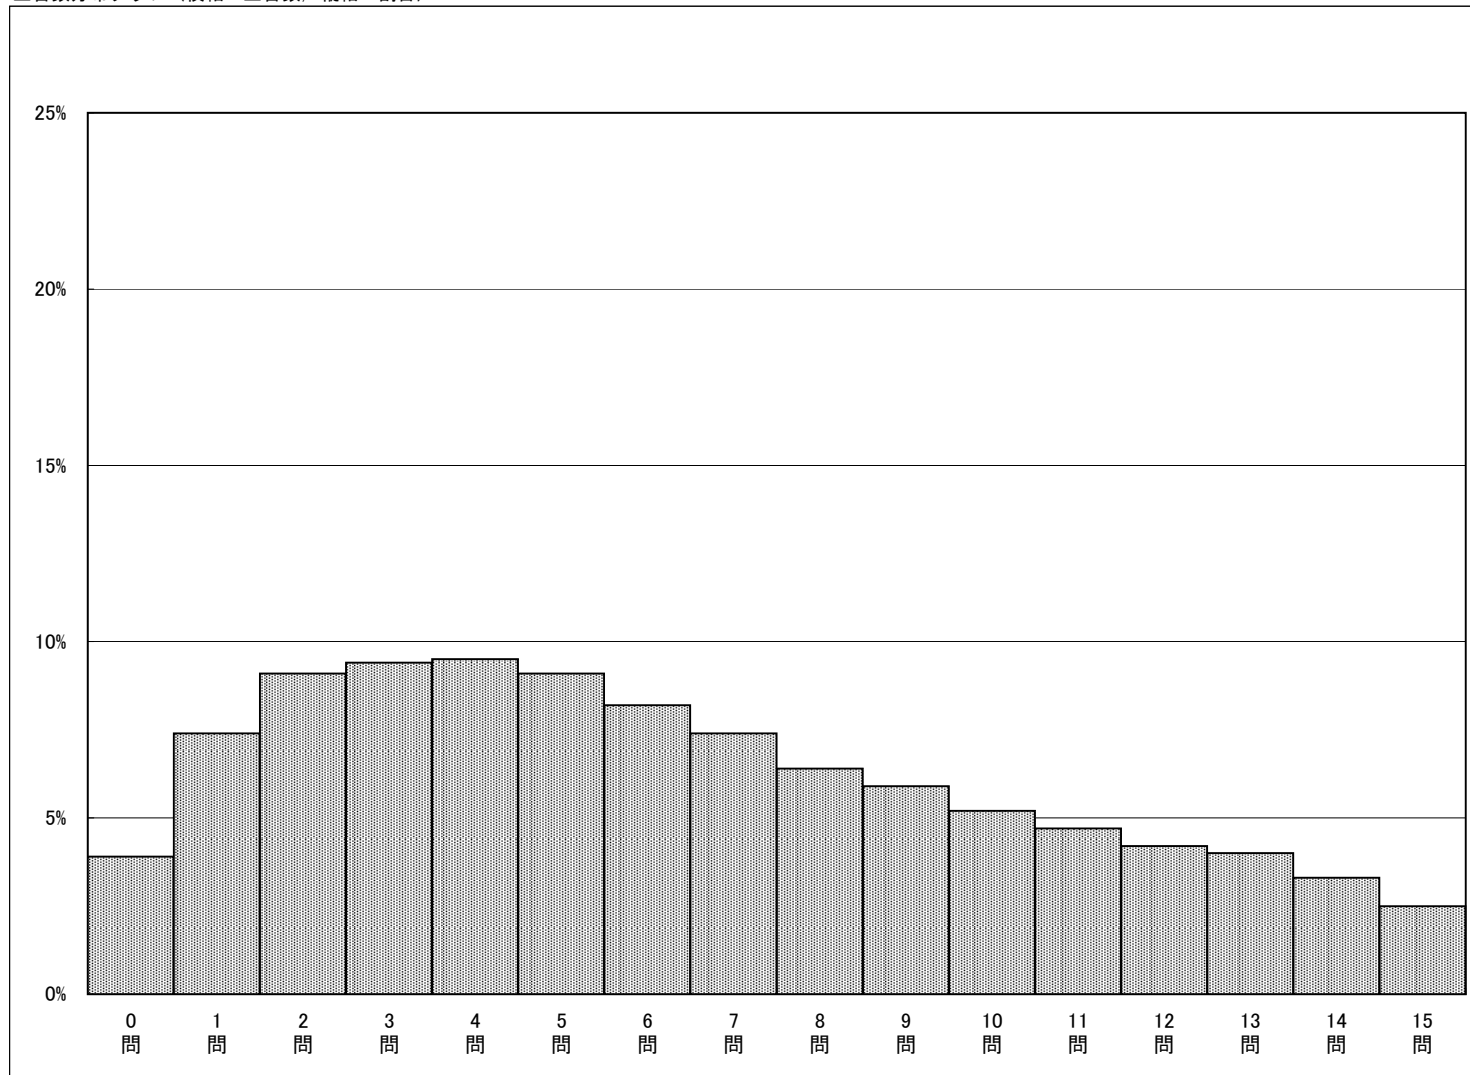

調査結果概況 [数学B：主として活用]

大阪府一生徒(公立・私立)

・以下の値は、6月12日に実施した調査の結果を集計した値である。

生徒数	平均正答数	平均正答率 (%)
45,644	6.3 / 15	42.0

正答数	生徒数	割合(%)
0問	1784	3.9
1問	3372	7.4
2問	4137	9.1
3問	4305	9.4
4問	4316	9.5
5問	4159	9.1
6問	3728	8.2
7問	3380	7.4
8問	2919	6.4
9問	2673	5.9
10問	2351	5.2
11問	2145	4.7
12問	1917	4.2
13問	1810	4.0
14問	1519	3.3
15問	1129	2.5

正答数分布グラフ (横軸：正答数, 縦軸：割合)