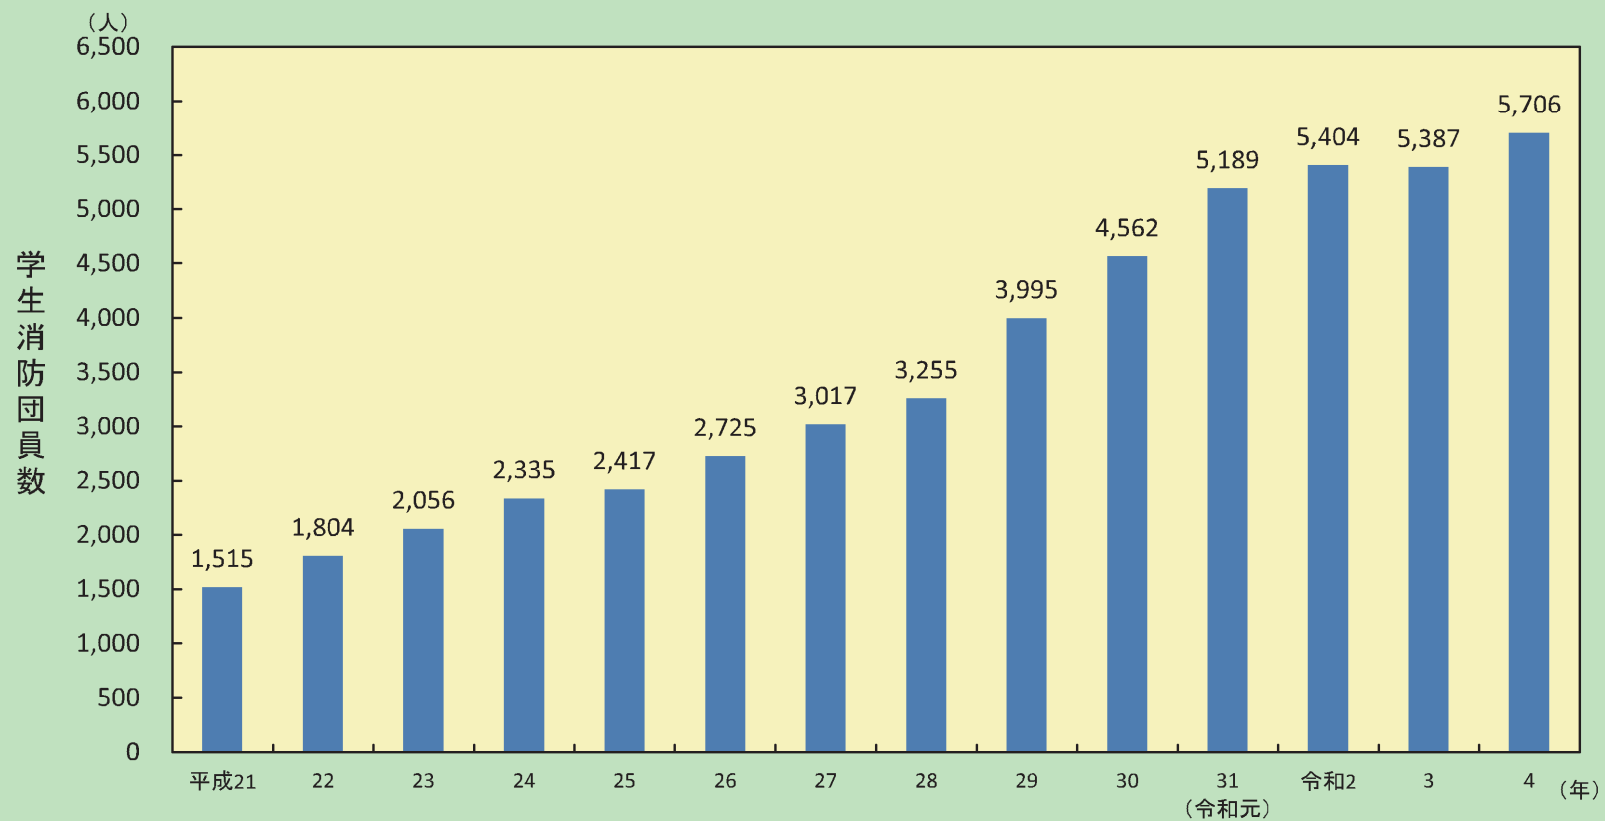

4. 学生消防団員（全国）