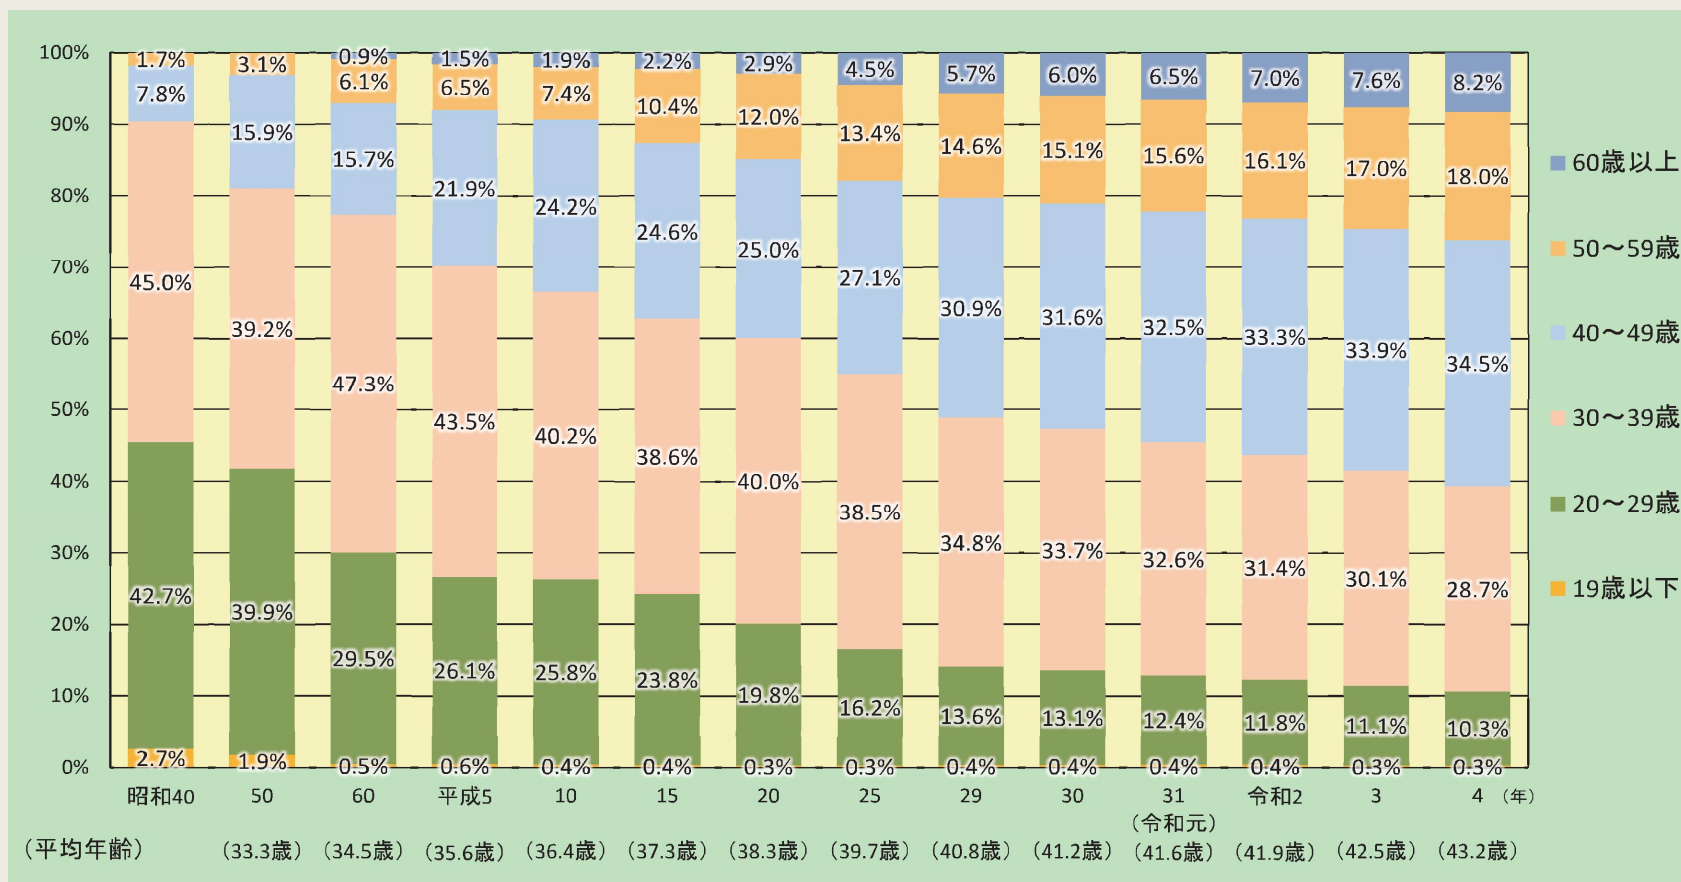

2.消防団員の年齢構成比（全国）

（備考）昭和40年、昭和50年は「60歳以上」の統計が存在しない。また、昭和40年は平均年齢の統計が存在しない。