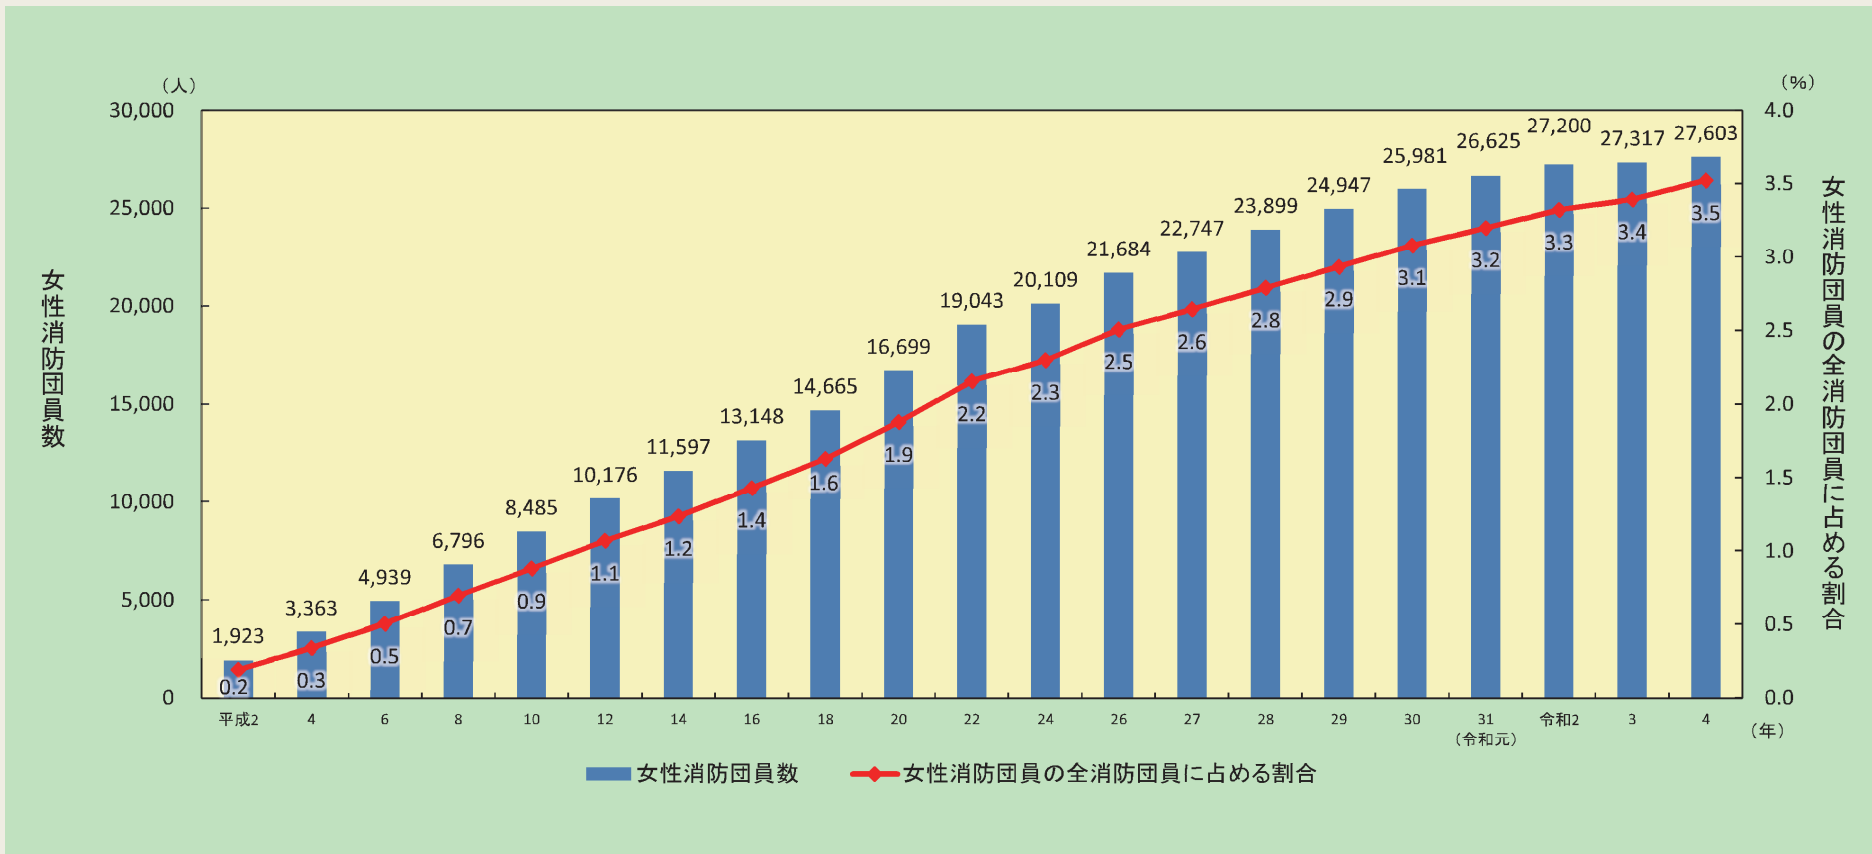

3.女性消防団員（全国）