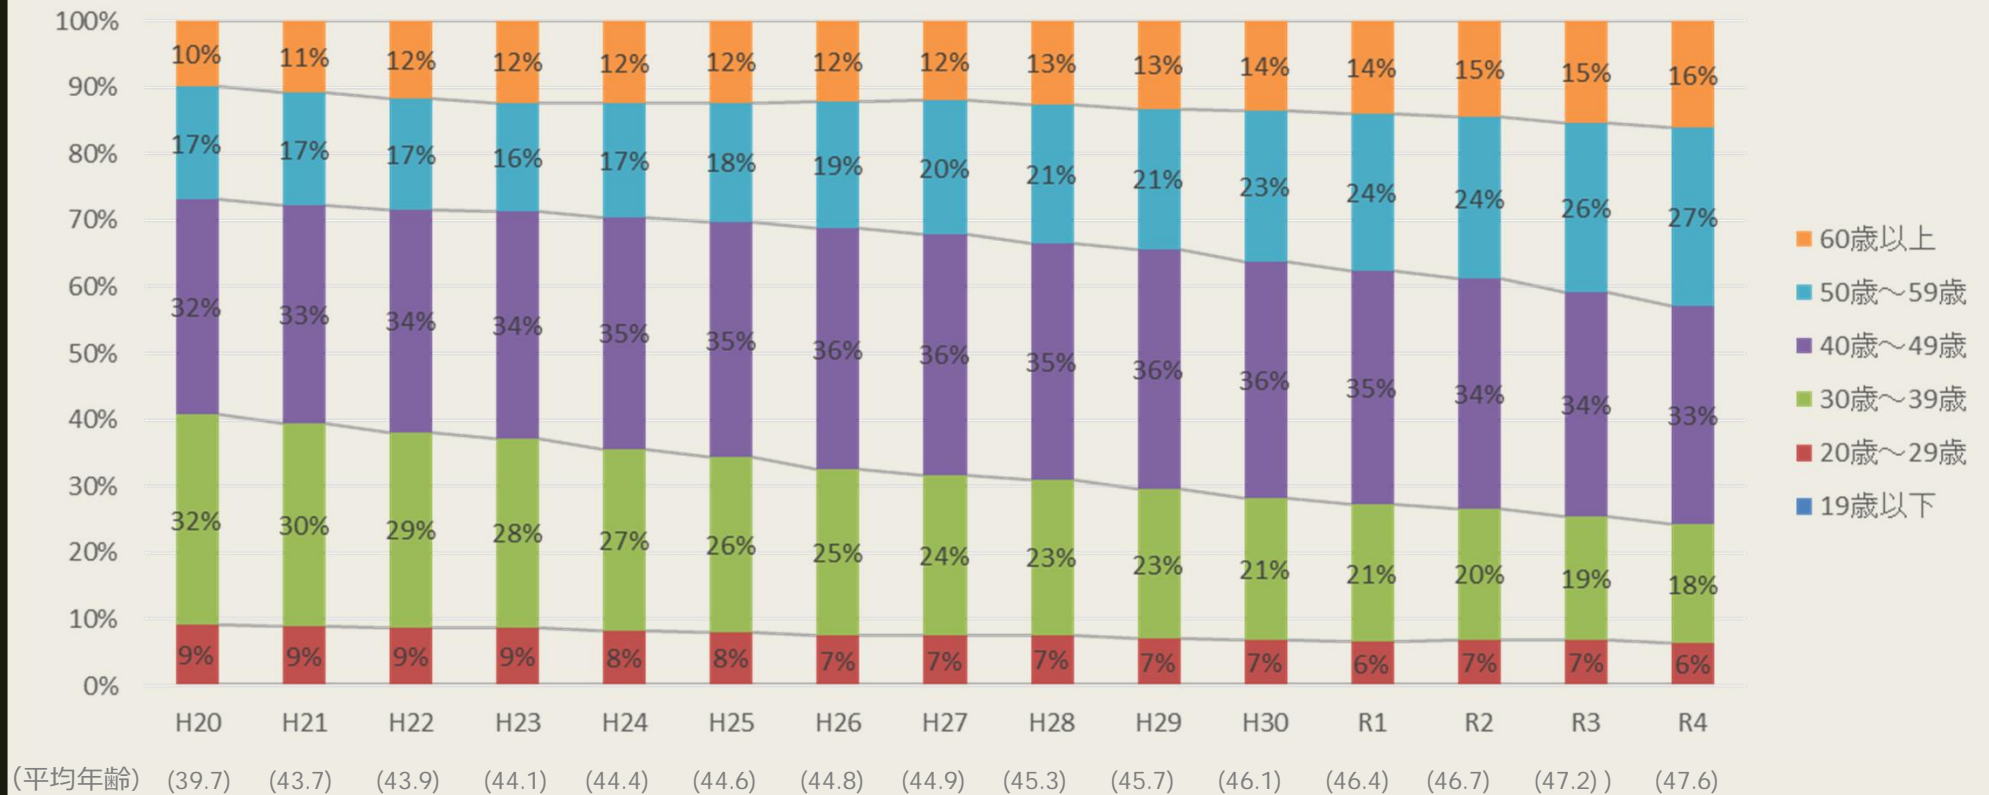

2.消防団員の年齢構成比（大阪）