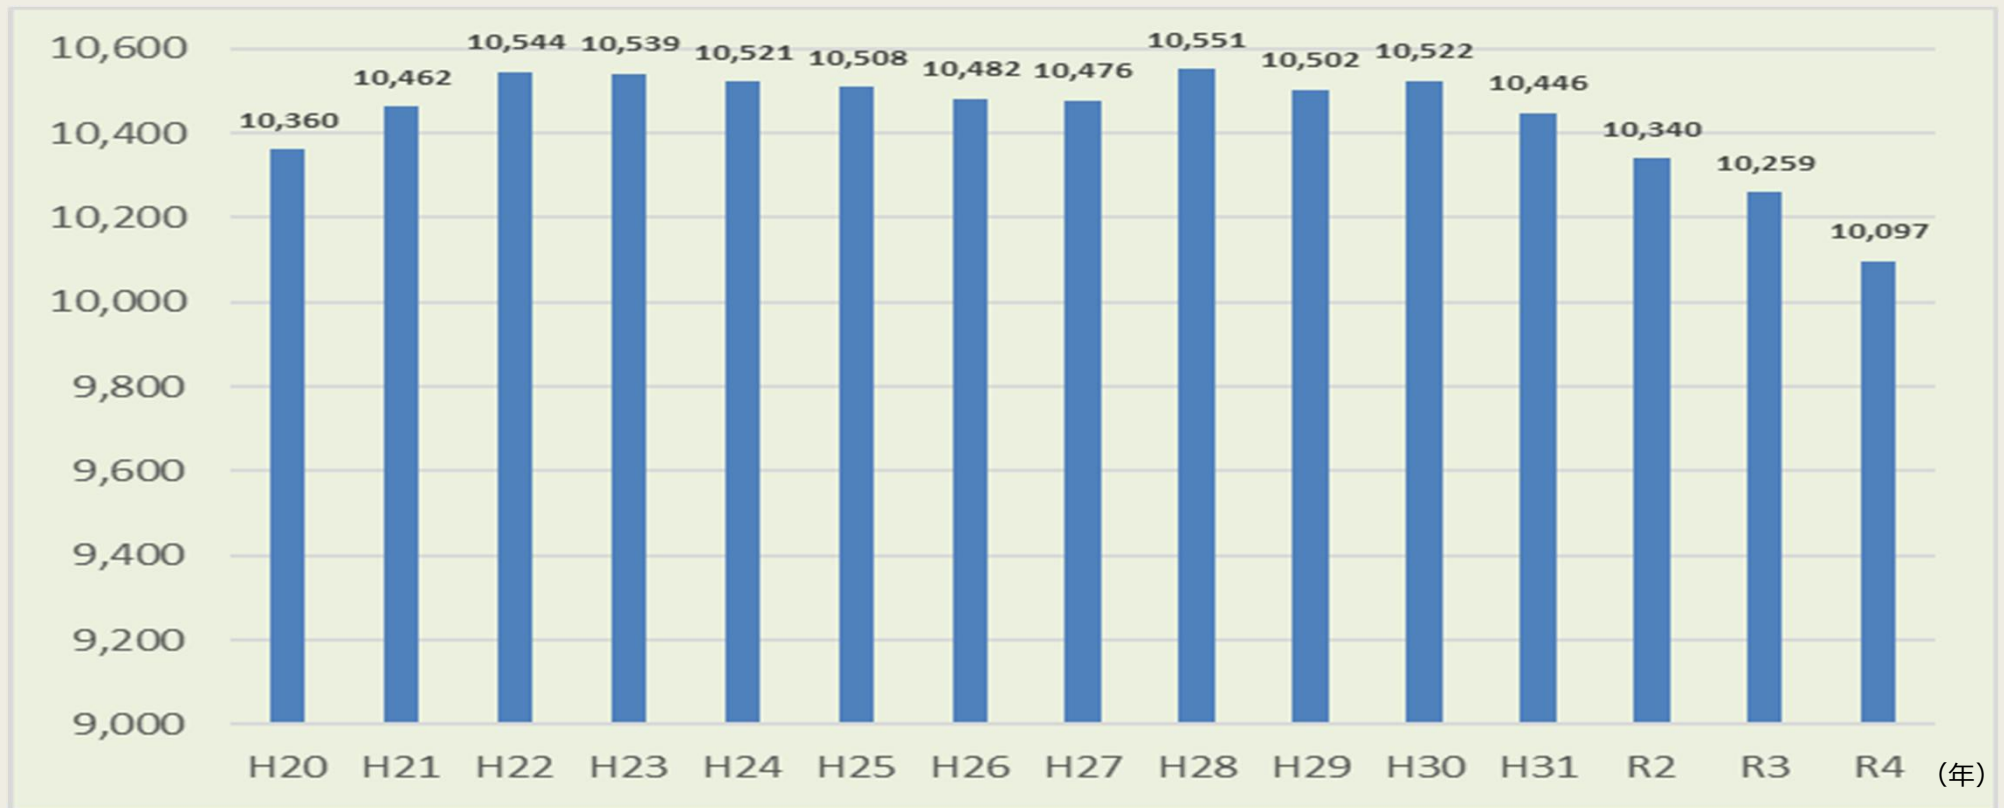

# 1. 団員数 (大阪)

(人)