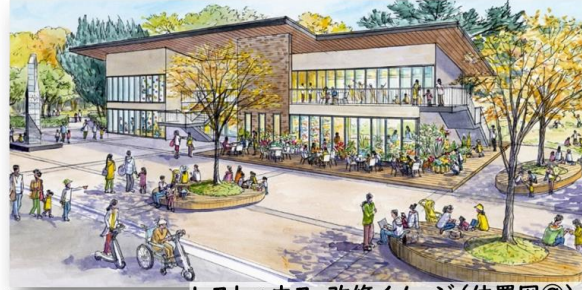

【遊泳時間】

9:30~17:30 (最終入場17:00)

トピック

プール以外にも、アコースティック音楽とワークショップが楽しめる花の街フェス等様々なイベントの実施を予定しております。

©2014 大阪府もずやん

浜寺公園(堺市)

【遊泳時間】

9:30~17:30 (最終入場17:00)

日曜日・祝日、お盆(8/13~16)

9:00~17:30 (最終入場17:00)

トピック

ビーチスポーツコート(2面)を設置予定。
ビーチバレー等様々なビーチスポーツを楽しめます。

熱中症対策も忘れずに!

夏の思い出の1コマに、みんなで楽しめる府営公園プールへぜひお越しください!

府営服部緑地管理業務 (PMO型) の主な事業内容とスケジュール

【1】四季折々の顔を見せる美しい景観づくり 【2】自然と一体になり、リラックスできる空間の創出

円形花壇 改修イメージ (位置図⑦)

レストハウス 改修イメージ (位置図⑨)

東中央広場 改修イメージ (位置図⑧)

複合型温浴施設 整備イメージ (位置図②)

カフェ 整備イメージ (位置図①)

【1】多彩なスポーツにチャレンジできる機会の提供
【2】誰もが気軽にできる健康づくりのサポート

スケボーパーク 整備事例 (位置図④)

フットサルコート 整備事例 (位置図⑤)

【1】大阪の顔として多様な賑わいを創出
【2】地域の憩い・交流の機会の提供
【3】誰もが利用しやすい公園への進化

体験型農園 整備イメージ (位置図⑥)

誰もが利用しやすい遊具 整備事例 (位置図⑩)

	位置	施設	令和4年度	令和5年度		令和6年度		令和7年度～24年度
			下半期	上半期	下半期	上半期	下半期	
新設	①	カフェ (緑道) カフェ (西中央広場)	→	→	開業	→	→	→
	②	複合型温浴施設	→	→	→	→	開業	→
	③	コンビニエンスストア	→	→	→	→	→	→
	④	スケボーパーク	→	→	→	→	→	→
	⑤	フットサルコート	→	→	→	→	→	→
	⑥	体験型農園	→	→	開業	→	→	→
改修更新	⑦	円形花壇	→	→	→	→	→	→
	⑧	東中央広場	→	→	→	→	→	→
	⑨	レストハウス	→	→	→	→	→	開業
	⑩	メイブーム (既存レストラン)	→	→	→	→	→	開業
	⑪	遊戯広場 (誰もが利用しやすい遊具)	→	→	→	→	→	→