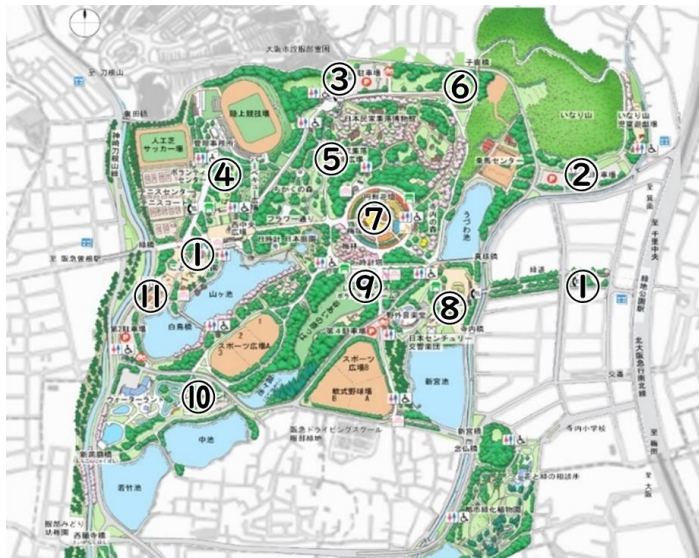

【遊泳時間】

9:30~17:30 (最終入場17:00)

トピック

プール以外にも、アコースティック音楽とワークショップが楽しめる花の街フェス等様々なイベントの実施を予定しております。

©2014 大阪府もずやん

浜寺公園(堺市)

【遊泳時間】

9:30~17:30 (最終入場17:00)

日曜日・祝日、お盆(8/13~16)

9:00~17:30 (最終入場17:00)

トピック

ビーチスポーツコート(2面)を設置予定。
ビーチバレー等様々なビーチスポーツを楽しめます。

熱中症対策も忘れずに!

夏の思い出の1コマに、みんなで楽しめる府営公園プールへぜひお越しください!

府営服部緑地管理業務 (PMO型) の主な事業内容とスケジュール

【1】四季折々の顔を見せる美しい景観づくり 【2】自然と一体になり、リラックスできる空間の創出

円形花壇 改修イメージ (位置図⑦)

レストハウス 改修イメージ (位置図⑨)

東中央広場 改修イメージ (位置図⑧)

複合型温浴施設 整備イメージ (位置図②)

カフェ 整備イメージ (位置図①)

【1】多彩なスポーツにチャレンジできる機会の提供
【2】誰もが気軽にできる健康づくりのサポート

スケボーパーク 整備事例 (位置図④)

フットサルコート 整備事例 (位置図⑤)

【1】大阪の顔として多様な賑わいを創出
【2】地域の憩い・交流の機会の提供
【3】誰もが利用しやすい公園への進化

体験型農園 整備イメージ (位置図⑥)

誰もが利用しやすい遊具 整備事例 (位置図⑩)

	位置	施設	令和4年度	令和5年度		令和6年度		令和7年度～24年度
			下半期	上半期	下半期	上半期	下半期	
新設	①	カフェ (緑道) カフェ (西中央広場)	→	→	開業	→	→	→
	②	複合型温浴施設	→	→	→	→	開業	→
	③	コンビニエンスストア	→	→	→	→	→	→
	④	スケボーパーク	→	→	→	→	→	→
	⑤	フットサルコート	→	→	→	→	→	→
	⑥	体験型農園	→	→	開業	→	→	→
改修更新	⑦	円形花壇	→	→	→	→	→	→
	⑧	東中央広場	→	→	→	→	→	→
	⑨	レストハウス	→	→	→	→	→	開業
	⑩	メイブーム (既存レストラン)	→	→	→	→	→	開業
	⑪	遊戯広場 (誰もが利用しやすい遊具)	→	→	→	→	→	→