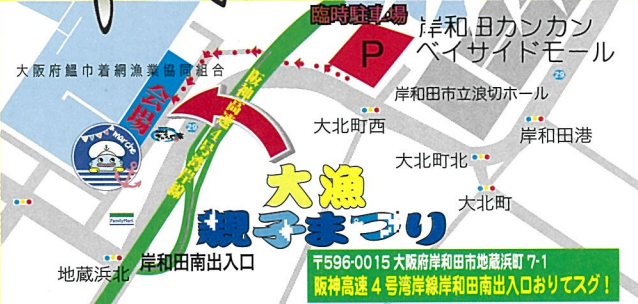

主催 春木漁業協同組合
大阪府鰹巾着網漁業協同組合
岸和田市漁業協同組合
みなとオアシス岸和田

後援 大阪府 岸和田市
大阪府漁業協同組合連合会
公益財団法人 大阪府漁業振興基金
茅渚の海(ちぬのかい)

協賛 NPO法人 大阪府海域美化安全協会
地方独立行政法人 大阪府環境農林水産総合研究所
ほか