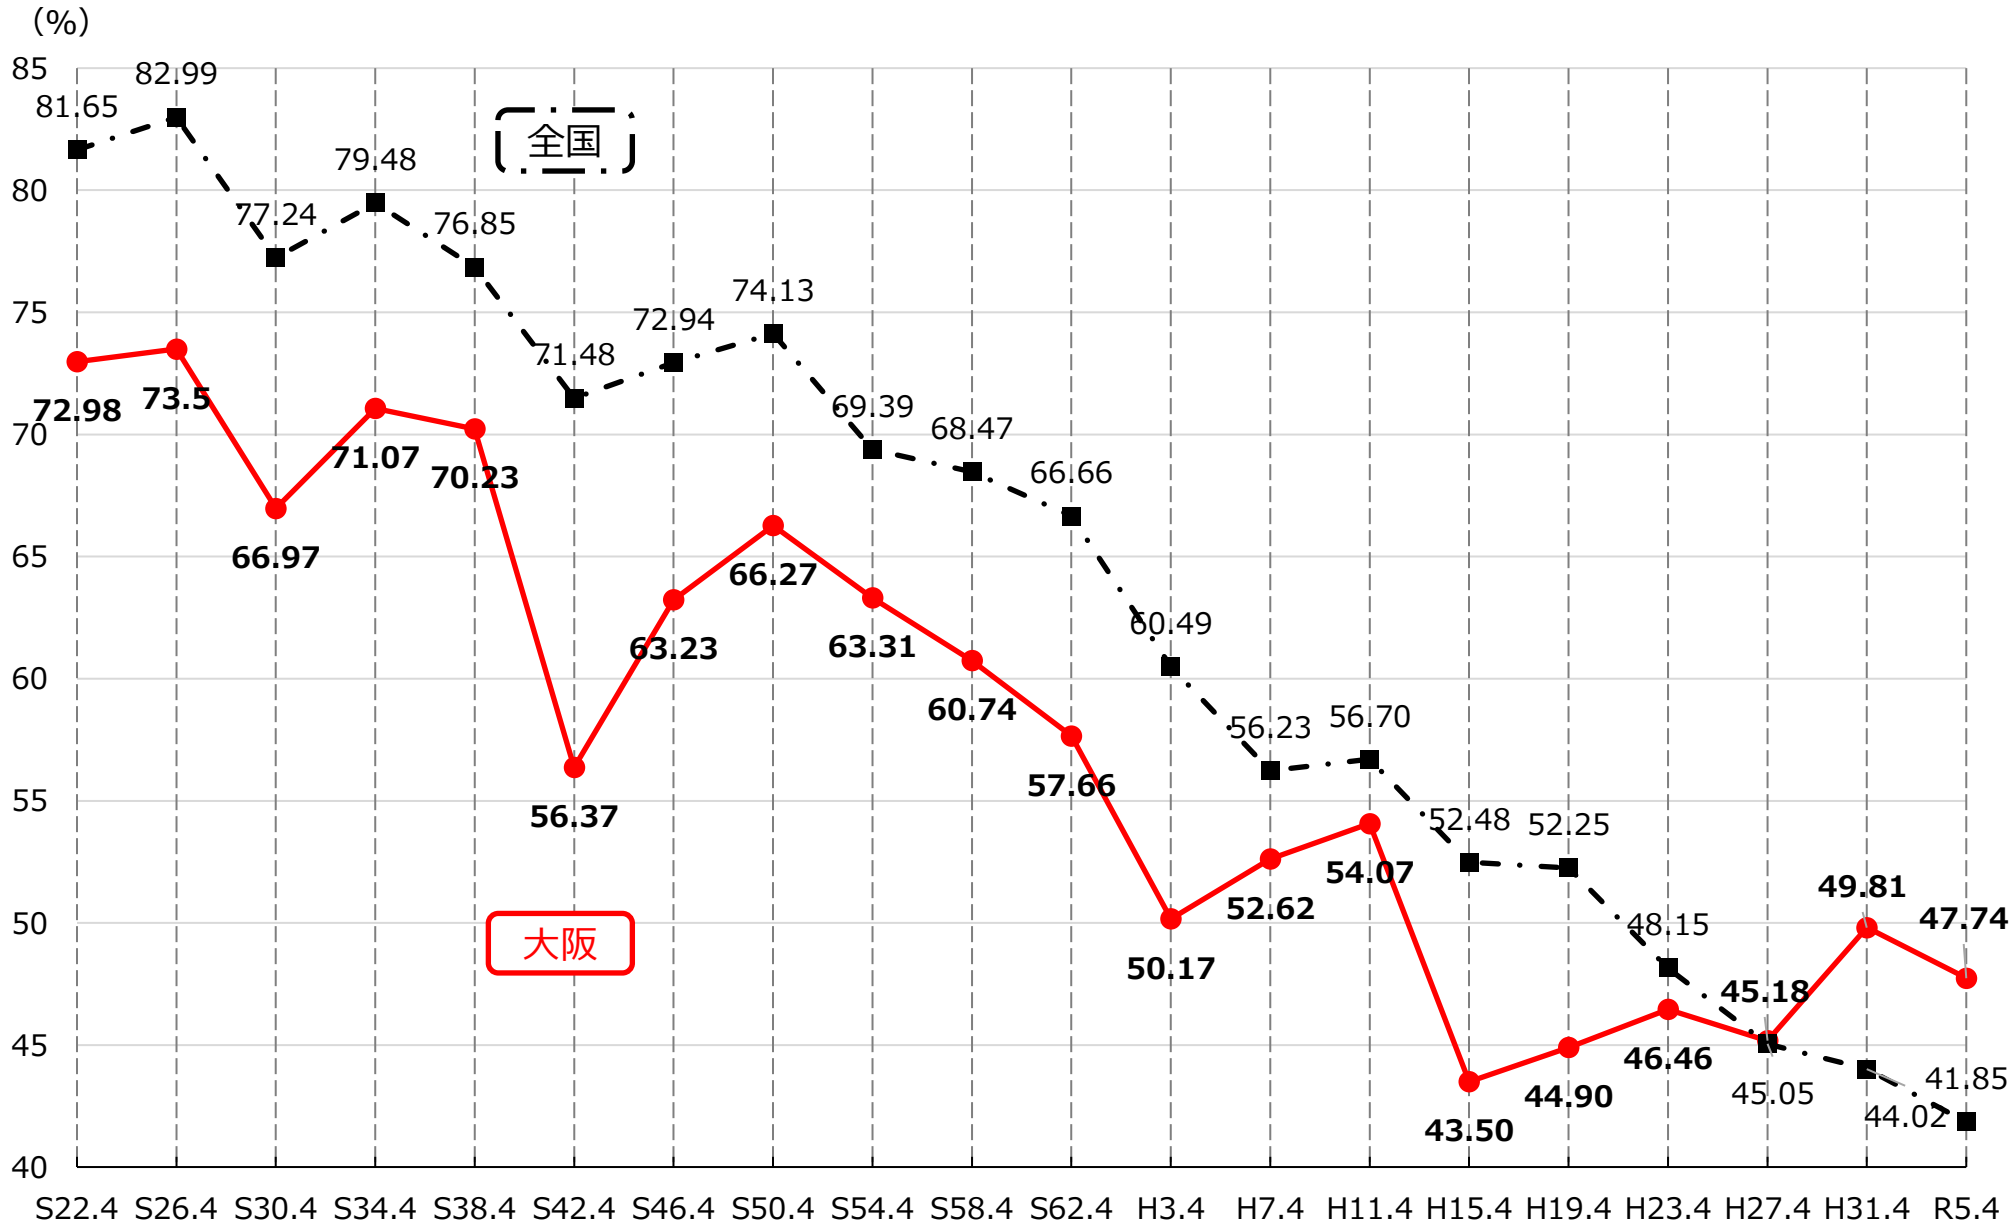

投票率の推移(大阪府議会議員選挙)

※全国については、統一地方選時の投票率